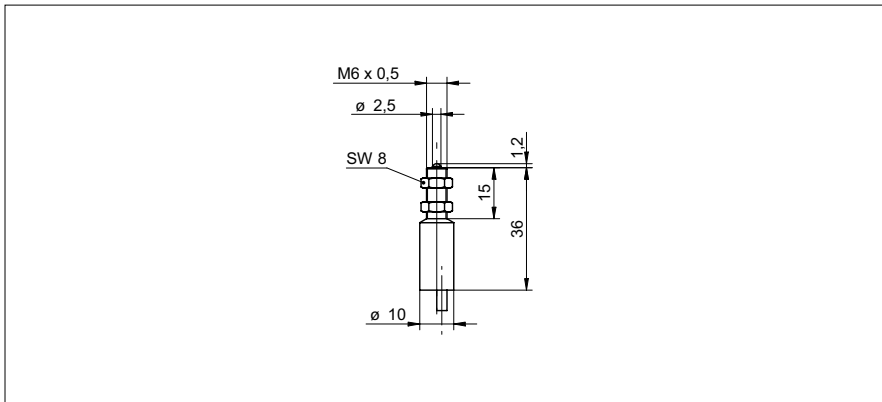

### Allgemeine Daten

Wiederholgenauigkeit	< 0,001 mm
Betätigungskraft	75 cN
Mech. Vorlauf / Nachlauf	- / ca. 0,8 ... 1,5 mm
Messweise	medienberührend
Anfahrriichtung	von vorne und seitlich

### Mechanische Daten

Tastspitze	Hartmetall
Gehäusematerial	Messing vernickelt
Baugrösse	6 mm
Bauform	zylindrisch mit Gewinde
Gehäuselänge	36 mm
Anschlussart	Kabel, 80 cm