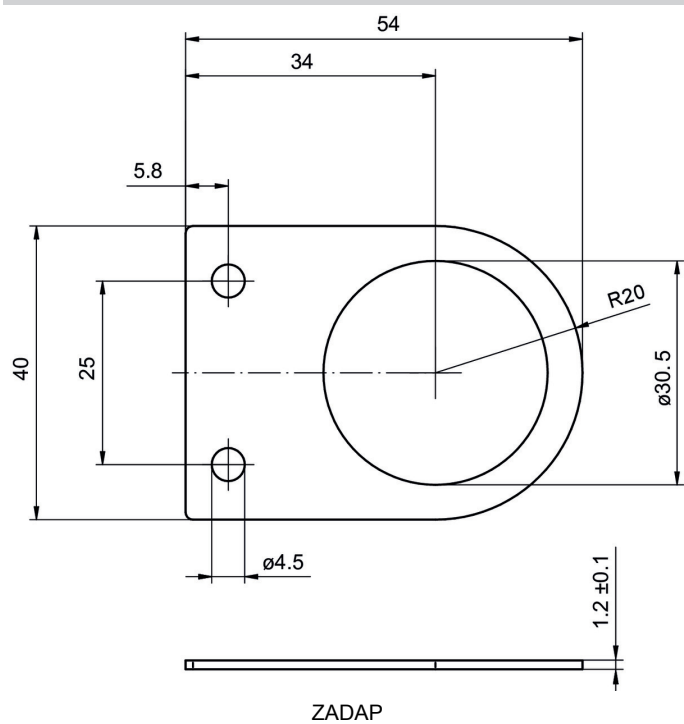

# Plaque de montage ø30 mm

Numéro d'article: 11707700

## Vue d'ensemble

- Matériau : Acier
- Fait partie d'un ensemble

## Dessin d'encombrement

## Dessin d'encombrement

Schéma de montage