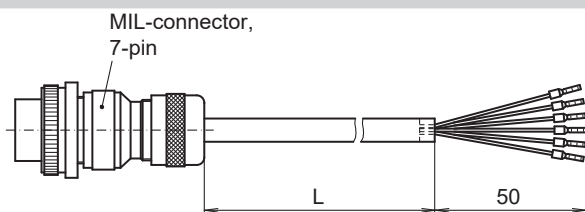

CNAC 25E 7 points Mil Spec Contre-prise + Câble

L=30 ft (9,15 m)

Numéro d'article: 11078446

Vue d'ensemble

- Connexion des câbles blindés avec connecteur NAC 25E à 7 points Mil Spec (femelle) et des fils de 0,14 mm² avec embouts
- Longueur de câble 30 ft (9,15 m)

Caractéristiques techniques

Spécifications des câbles

Poids	640 g
Longueur du câble	30 ft (9,15 m)

Spécifications des câbles

Température d'utilisation	-40...+100 °C (Câble immobile)
	-30...+100 °C (Câble mobile)
Diamètre extérieur	≈ 7,0 mm

Affectation des bornes

Connecteur avec câble sw10 à 7 points

Borne	Câble	Désignation
A	vert	Voie A
B	gris	Voie B
C	rose	Voie Z
D	rouge	+Vs
E	–	–
F	bleu	0 V
G	jaune	Boîtier

Dimensions

Approprié pour

HS35F, HS35P - Programmable